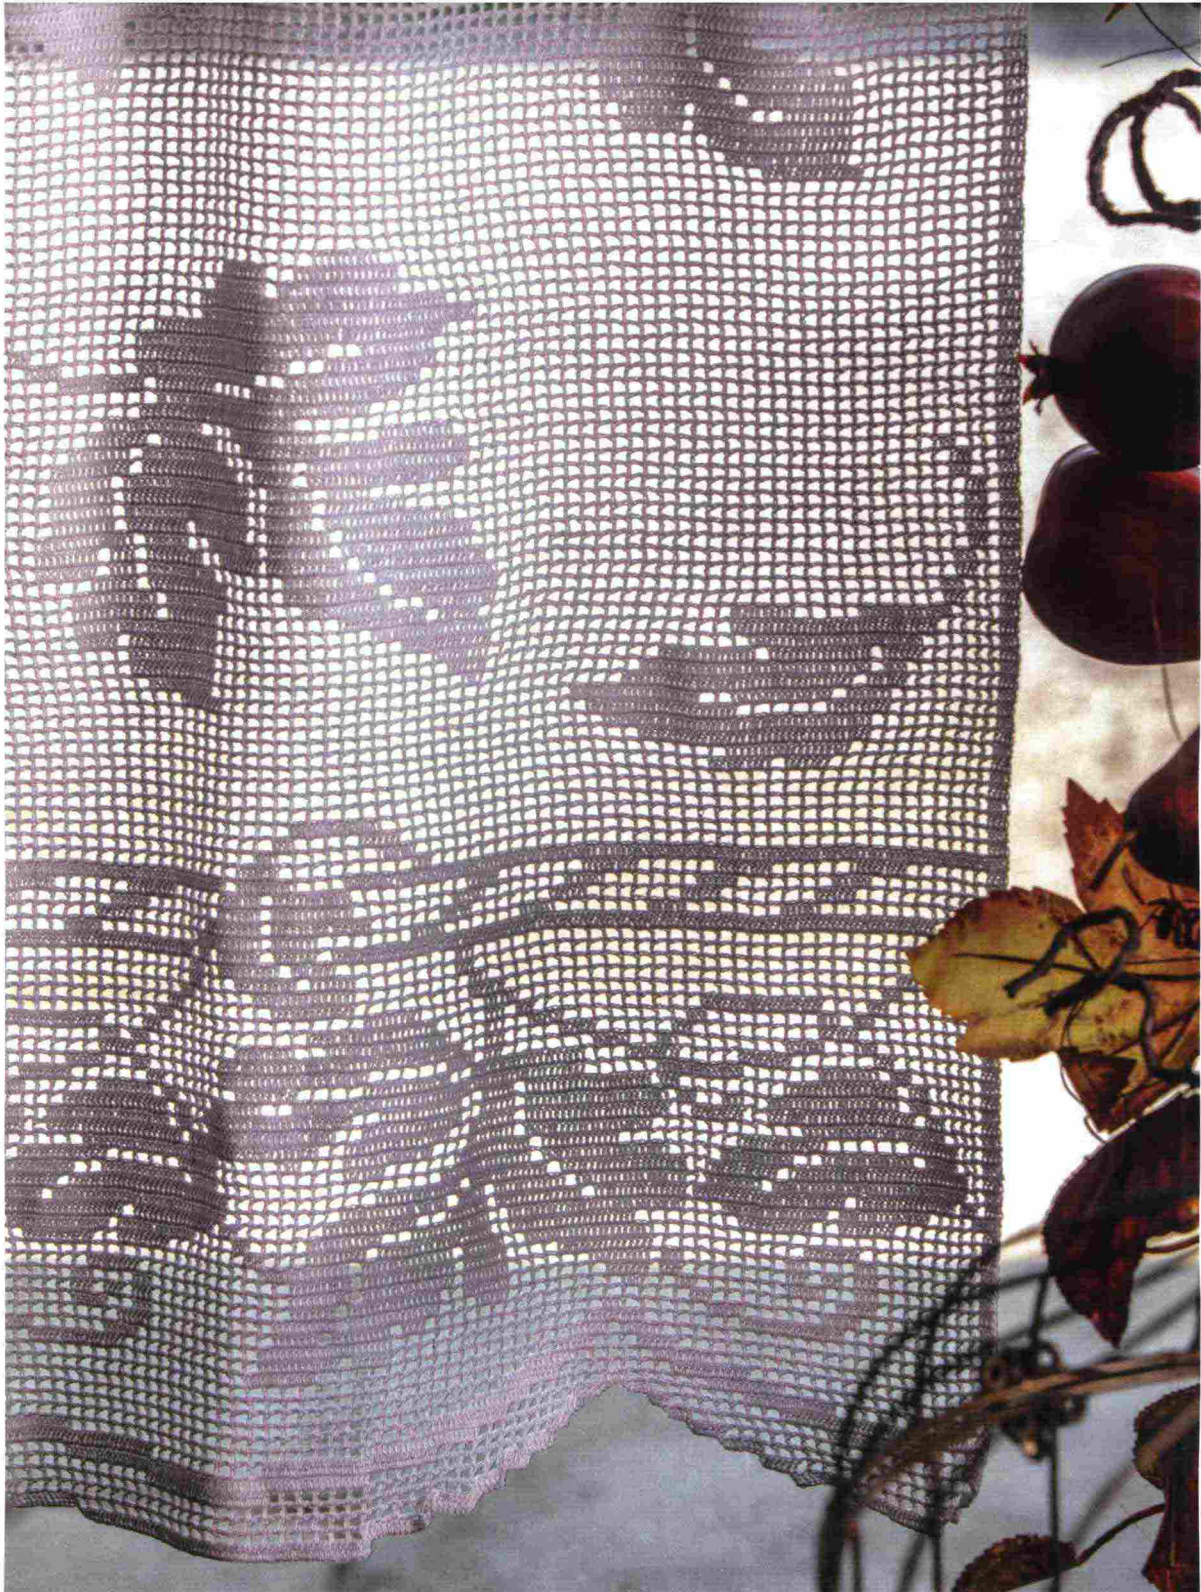

FOGLI E D'AUTUNNO VOLTEGGIANO SULLA **tendina bistrot**.
UN LAVORO A FILET CHE SUL FONDO TERMINA CON UN AMPIO E RICCO FESTONE.

Ritaglio stampa ad uso esclusivo del destinatario, non riproducibile.

075342